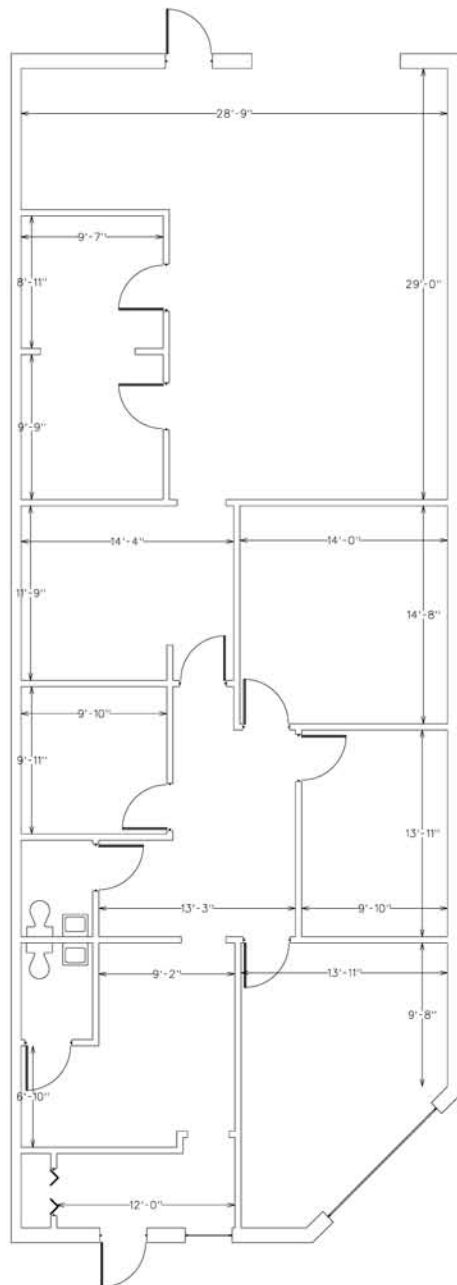

Rochester Hills - 2167 N. Avon Industrial

N-2167
2400 SF
1,644 SF OFFICE