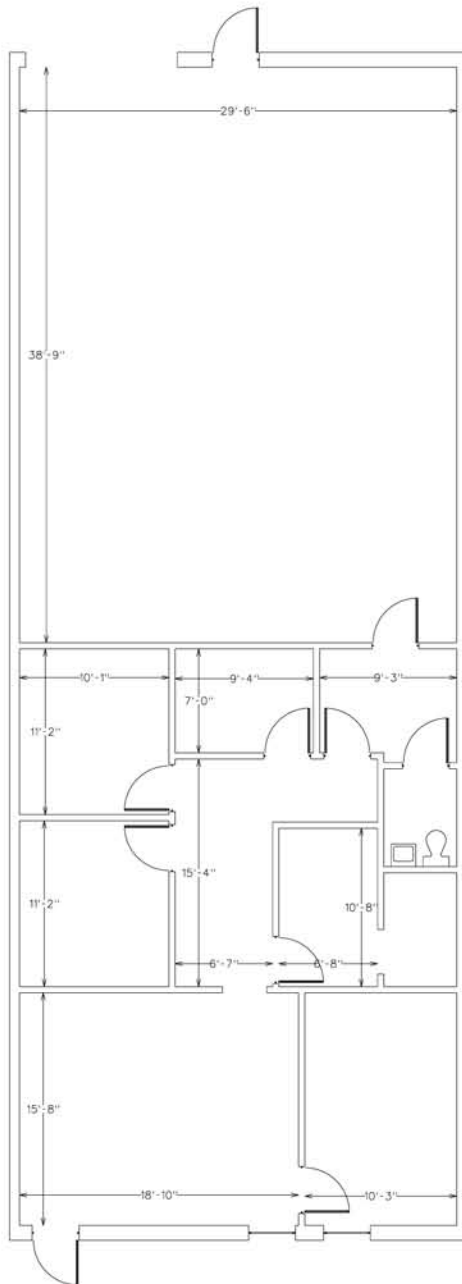

**Rochester Hills - 2167 S. Avon Industrial**

S-2167  
2400 SF  
1,208 SF OFFICE